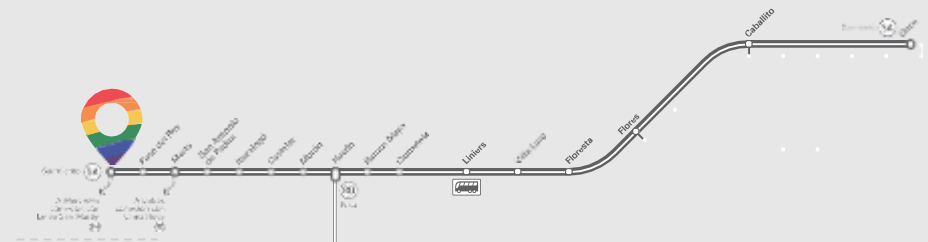

Red de
asistencia
integral
de las Violencias
por Motivos de Género

primero
la gente

Moreno

Estación Moreno, Línea Sarmiento

Alcorta 2825, entre Libertador y Mitre

Atención de 10 a 16hs

+54 9 11 6402-1415

redasistenciamoreno@mingeneros.gob.ar